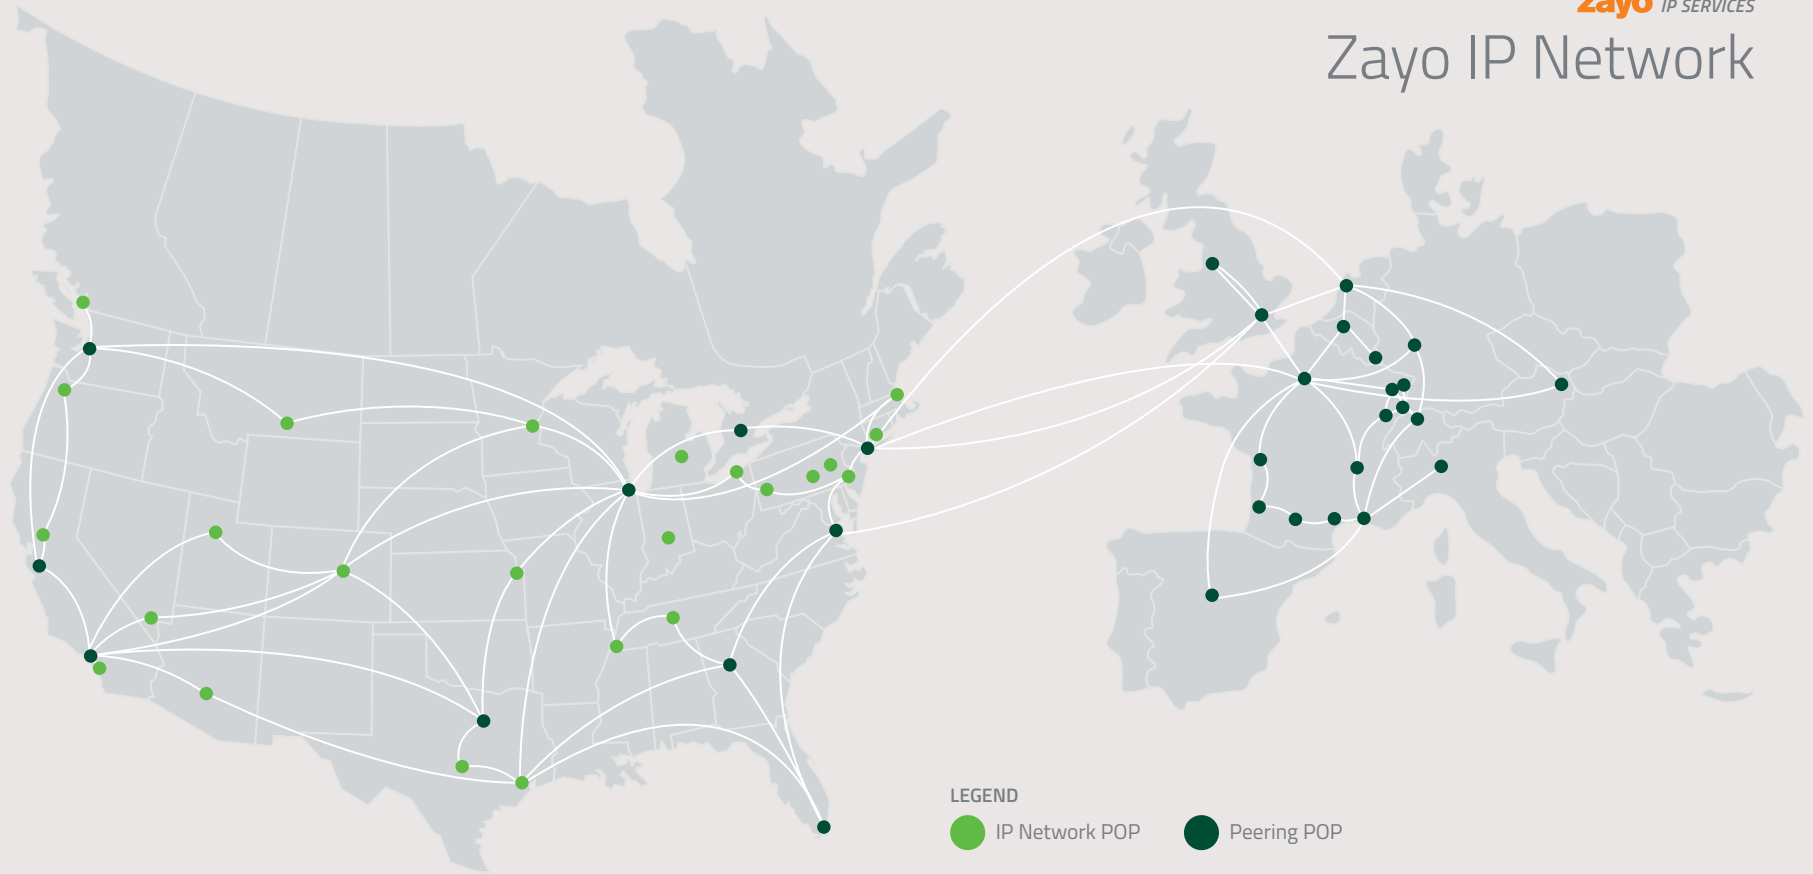

# Zayo IP Network

## IP NETWORK POP CITIES

- Allentown, PA
- Austin, TX
- Bay Area, CA
- Boston, MA
- Cleveland, OH
- Denver, CO
- El Segundo, CA
- Harrisburg, PA
- Houston, TX
- Indianapolis, IN
- Kansas City, MO
- Lansing, MI
- Las Vegas, NV
- Laurel, MT
- Memphis, TN
- Minneapolis / St. Paul, MN
- Nashville, TN
- Philadelphia, PA
- Phoenix, AZ
- Pittsburgh, PA
- Portland, OR
- Salt Lake City, UT
- Stamford, CT
- Vancouver, BC

## PEERING POP CITIES

- |   |   |  |
|---|---|--|
| <ul style="list-style-type: none"> <li>NORTH AMERICA</li> <li>Atlanta, GA</li> <li>Chicago, IL</li> <li>Dallas, TX</li> <li>Los Angeles, CA</li> <li>Miami, FL</li> <li>New York City, NY</li> <li>Sacramento, CA</li> <li>Seattle, WA</li> <li>Toronto, ON</li> <li>Washington DC</li> </ul> | <ul style="list-style-type: none"> <li>EUROPE</li> <li>Amsterdam</li> <li>Besancon</li> <li>Bordeaux</li> <li>Brussels</li> <li>Frankfurt</li> <li>London</li> <li>Luxembourg</li> <li>Lyon</li> <li>Madrid</li> <li>Manchester</li> <li>Marseille</li> </ul> | <ul style="list-style-type: none"> <li>Milan</li> <li>Montbéliard</li> <li>Montpellier</li> <li>Nantes</li> <li>Paris</li> <li>Strasbourg</li> <li>Toulouse</li> <li>Zurich</li> </ul> |
|---|---|--|